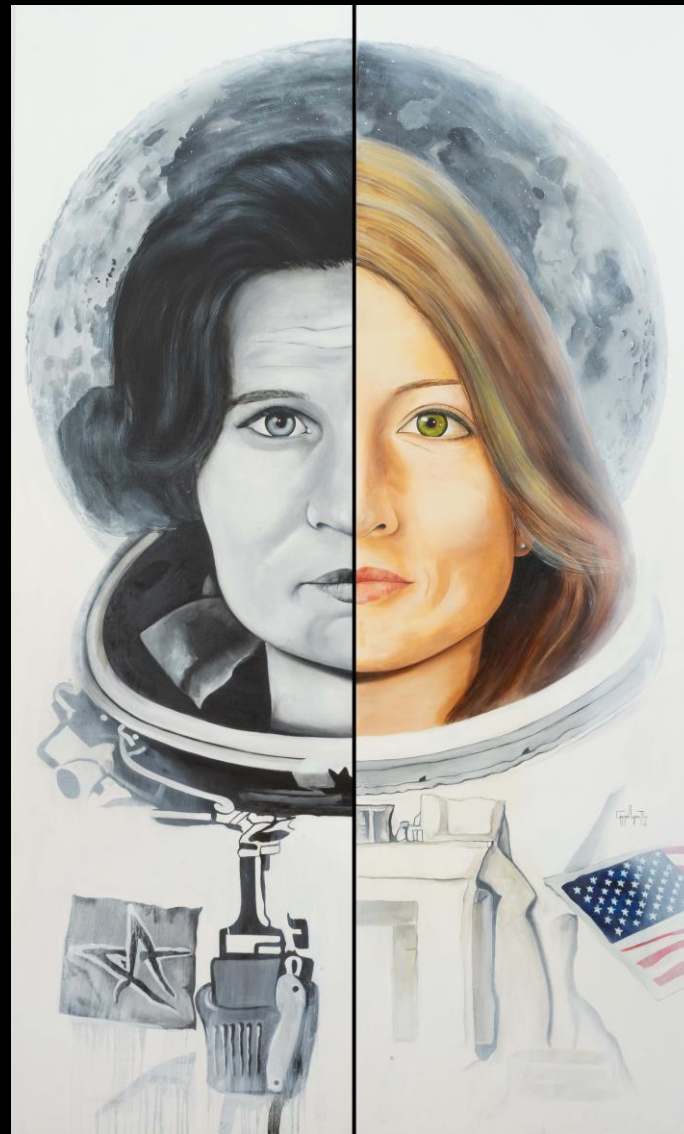

“Piedras en el camino y lucha incesante por conseguir aquello que estaba prohibido para ellas, por demostrar su capacidad, por demostrar mucho más.

Vidas paralelas y almas gemelas separadas por la fina línea del tiempo, que ahora se encuentran y se reconstruyen, como un puzle que las acopla a la perfección y las eleva. Limpias, puras, fuertes, firmes y eternas, sus miradas me transmiten una fuerza interior que me hace explotar ante un hecho que pongo por bandera a través de mi pintura: Las mujeres somos el Patrimonio Natural de este mundo.

Luces y sombras en la historia que nos ha intentado ocultar, pero no ha podido.

Pasado gris; presente y futuro que se vislumbra en un camino, aún largo por recorrer, que empieza a ver el color”.

Carmen López Rey

“Sororidad-Somos una”

ACTRICES. Sara Bernhardt y Meryl Streep 200x120cms

“Sororidad-Somos una”

ASTRONAUTAS. Valentina Tereshkova y Cristina Kosh 200x120cms

“Sororidad-Somos una”

BANQUERAS. Gracia Nasí y Ana Botín 200x120cms